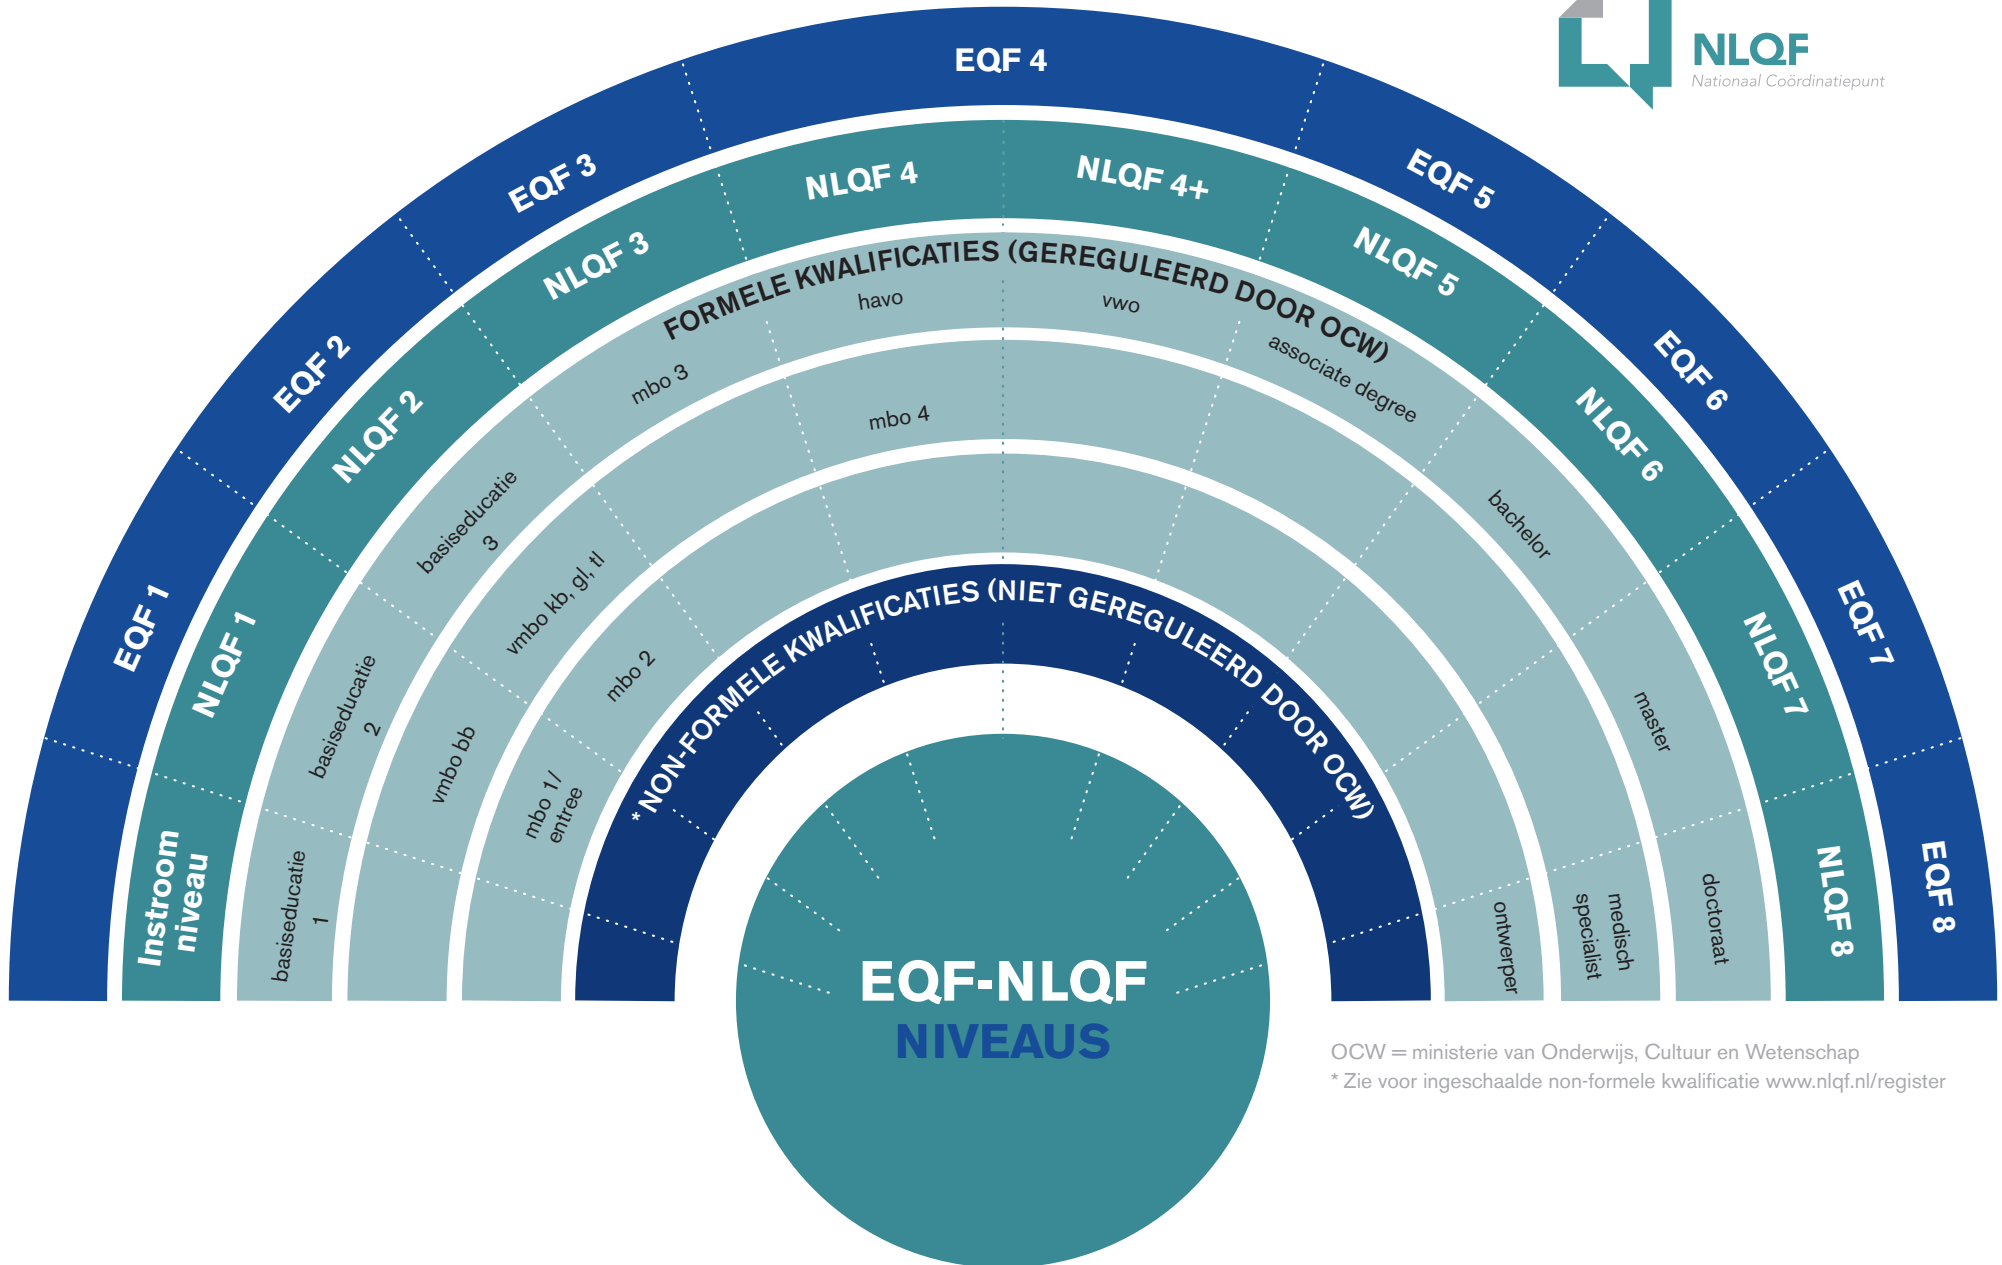

# INSCHALING KWALIFICATIES IN NLQF EN EQF

OCW = ministerie van Onderwijs, Cultuur en Wetenschap  
 \* Zie voor ingeschaalde non-formele kwalificatie [www.nlqf.nl/register](http://www.nlqf.nl/register)